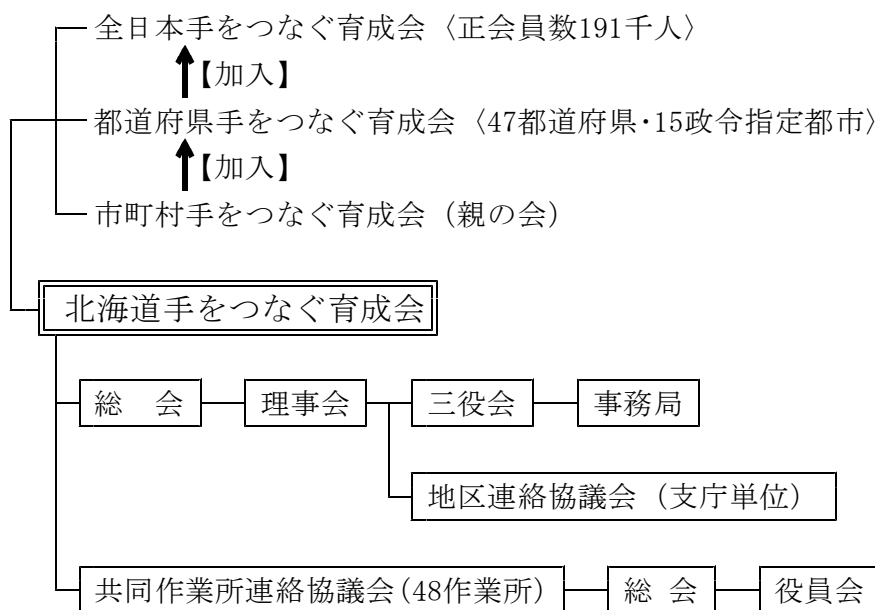

“たとえ障がいがあろうとも一人ひとり健やかに育てたい”

“仕事と住まいを地域社会に求めみんなと同じように生活させたい”

『私たちの生活に「思いやり」と「助け合い」による正しい秩序と美しい協和の社会を実現することを願って』(初代会長 城戸幡太郎)の精神を担い、知的障がいのある人々が、家庭、学校、施設、職場など地域社会のあらゆる場で幸せな生活と社会自立を願い活動しています。

沿革 (私たちの会の歩み)

昭和30年 8月	北海道精神薄弱児育成会(手をつなく親の会) 創立
昭和31年	第1回全道大会開催 (札幌市)
昭和40年	北海道精神薄弱者育成会に改称
昭和45年	第19回日本精神薄弱者育成会全国大会・第15回全道大会開催 (札幌市)
昭和49年	社団法人北海道精神薄弱者育成会に改称
昭和50年	創立20周年記念・第20回全道大会開催 (札幌市)
昭和54年	第28回全日本精神薄弱者育成会全国大会・第24回全道大会開催 (札幌市)
昭和60年	創立30周年記念・第30回全道大会開催 (千歳市)
平成 2年	第39回全日本精神薄弱者育成会全国大会・第35回全道大会開催 (札幌市)
平成 5年	北海道精神薄弱者共同作業所連絡協議会発足
平成 7年	創立40周年記念・第40回全道大会開催 (旭川市)
平成 9年	社団法人北海道手をつなぐ育成会に改称
平成11年	第48回全日本手をつなぐ育成会全国大会・第44回全道大会開催 (札幌市)
平成14年	第4回全日本手をつなぐ育成会小規模作業所・通所授産施設全国大会(北海道大会)開催(洞爺湖温泉)
平成17年	創立50周年記念・第50回全道大会開催 (滝川市)
平成18年	創立50周年記念誌「50年のあゆみ」発行
平成20年	第57回全日本手をつなぐ育成会全国大会・第53回全道大会開催 (札幌市)

組織 (私たちの会の組織)

「手をつなぐ育成会」では、知的障がいのある人とその家族を中心とした当事者団体で、北海道180市町村のうち191市町村（H20・4・1）が手をつなぐ育成会（親の会）を結成し、社団法人北海道手をつなぐ育成会に加入しています。

会員 (私たちの会の会員)

正会員 団体会員 109 (市町村単位) 11,051人
賛助会員 5,010人

市町村単位での育成会（親の会）会員は、知的障がい本人の保護者を中心として結成していますが、市町村によっては障害の別なく会員に加入しています。また特殊支援学校（養護学校）・特別支援学級・施設・行政など関係機関（団体）の方も会員として活動を支えてくれています。